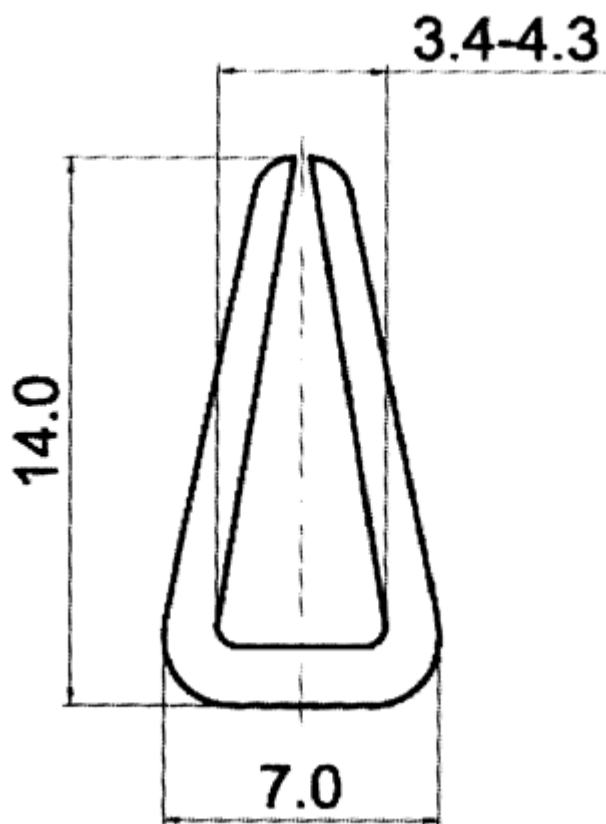

F-OK-5040 - Osłony krawędzi

Dane techniczne:

- **Materiał:** PVC
- **Kolor:** patrz tabela
- **Opakowanie:** rolka 50 m

Symbol	Grubość panelu ±0.3	Stalowy ścisk	Materiał	Kolor	Opakowanie
	[mm]				[m]
F-OK-5040-GRE	4	nie	PVC	zielony	50