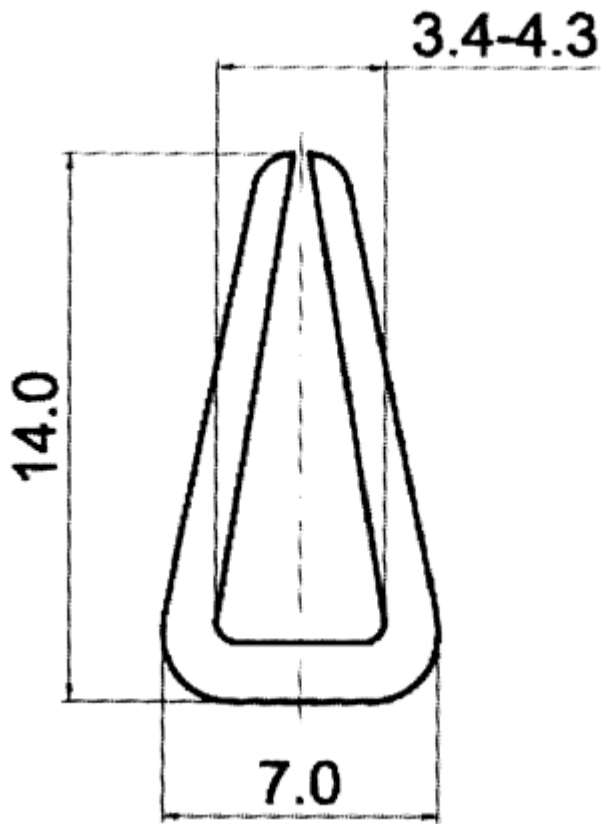

F-OK-5040 - Osłony krawędzi

Dane techniczne:

- **Materiał:** PVC
- **Kolor:** patrz tabela
- **Opakowanie:** rolka 50 m

Symbol	Grubość panelu ±0.3	Stalowy ścisk	Materiał	Kolor	Opakowanie
	[mm]				[m]
F-OK-5040-GR	4	nie	PVC	szary	50