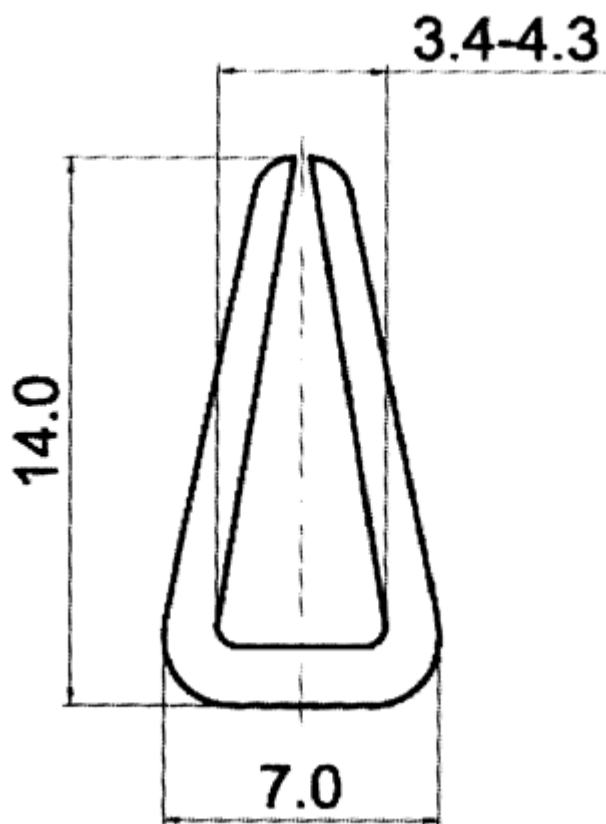

F-OK-5040 - Osłony krawędzi

Dane techniczne:

- **Materiał:** PVC
- **Kolor:** patrz tabela
- **Opakowanie:** rolka 50 m

Symbol	Grubość panelu ±0.3	Stalowy ścisk	Materiał	Kolor	Opakowanie
	[mm]				[m]
F-OK-5040-CL	4	nie	PVC	przezroczysty	50