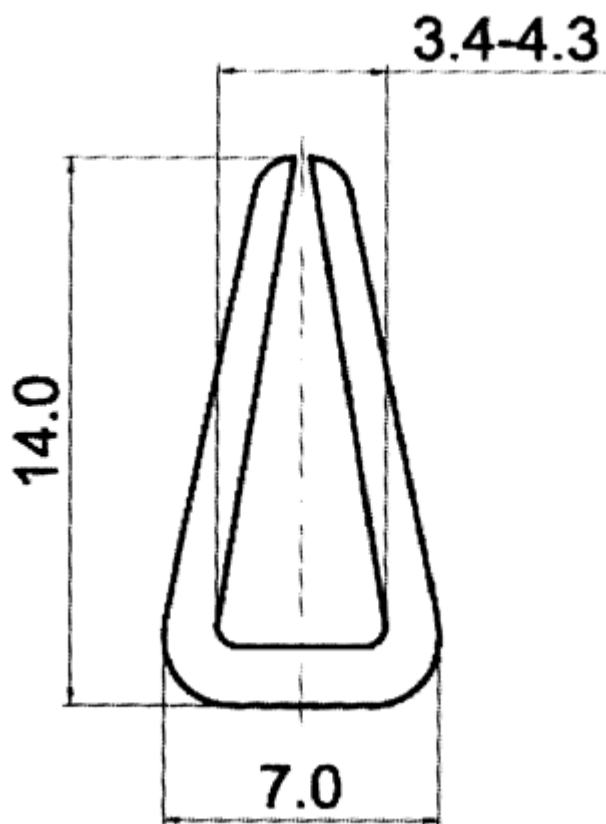

F-OK-5040 - Osłony krawędzi

Dane techniczne:

- **Materiał:** PVC
- **Kolor:** patrz tabela
- **Opakowanie:** rolka 50 m

Symbol	Grubość panelu ±0.3	Stalowy ścisk	Materiał	Kolor	Opakowanie
	[mm]				[m]
F-OK-5040-BLU	4	nie	PVC	niebieski	50