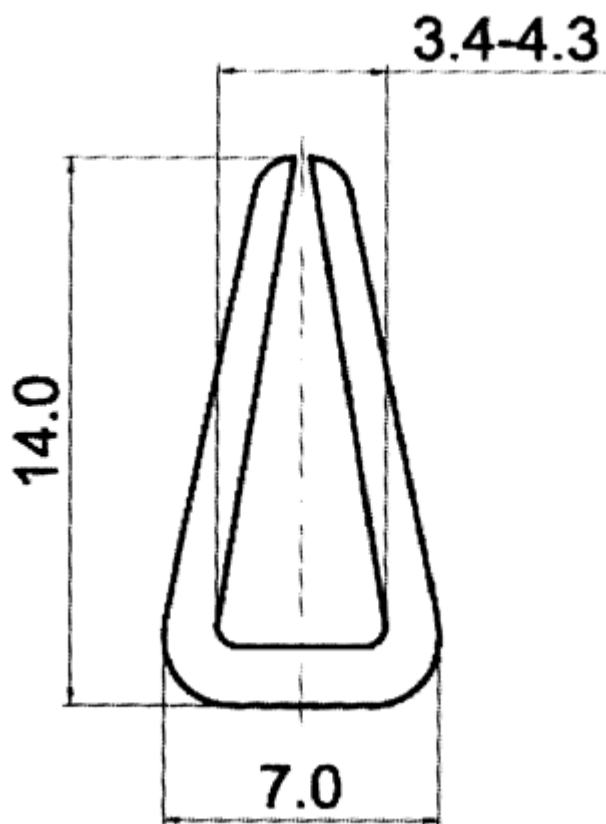

F-OK-5040 - Osłony krawędzi

Dane techniczne:

- **Materiał:** PVC
- **Kolor:** patrz tabela
- **Opakowanie:** rolka 50 m

Symbol	Grubość panelu ±0.3	Stalowy ścisk	Materiał	Kolor	Opakowanie
	[mm]				[m]
F-OK-5040-BLK	4	nie	PVC	czarny	50