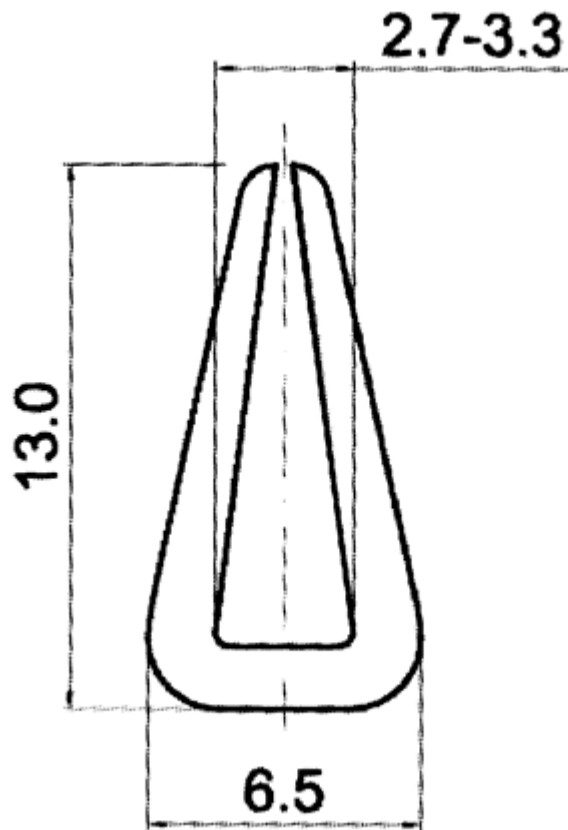

F-OK-5030 - Osłony krawędzi

Dane techniczne:

- **Materiał:** PVC
- **Kolor:** patrz tabela
- **Opakowanie:** rolka 50 m

Symbol	Grubość panelu ±0.3	Stalowy ścisk	Materiał	Kolor	Opakowanie
	[mm]				[m]
F-OK-5030-WH	3	nie	PVC	biały	50