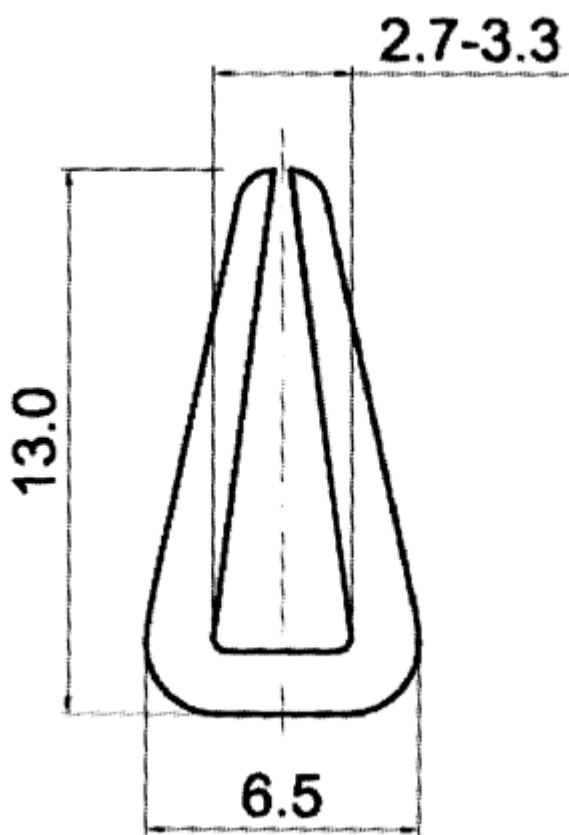

F-OK-5030 - Osłony krawędzi

Dane techniczne:

- **Materiał:** PVC
- **Kolor:** patrz tabela
- **Opakowanie:** rolka 50 m

Symbol	Grubość panelu ±0.3	Stalowy ścisk	Materiał	Kolor	Opakowanie
	[mm]				[m]
F-OK-5030-RED	3	nie	PVC	czerwony	50