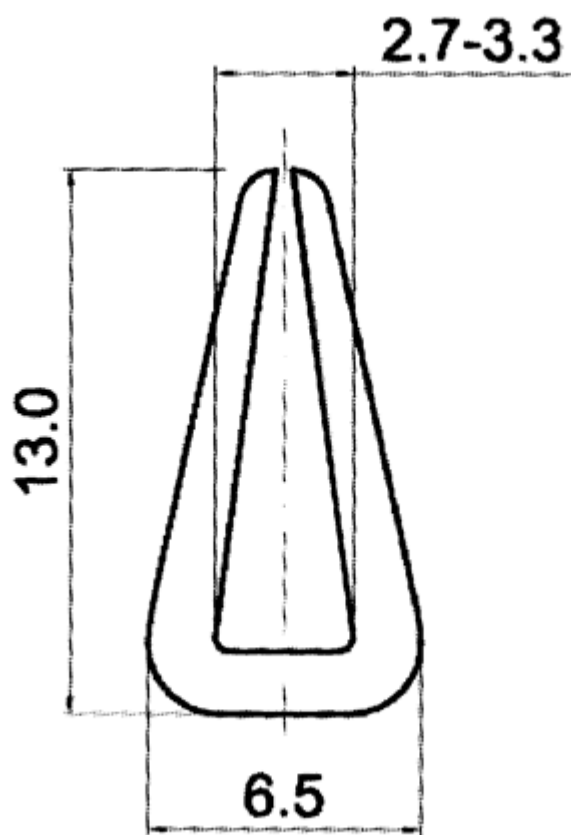

F-OK-5030 - Osłony krawędzi

Dane techniczne:

- **Materiał:** PVC
- **Kolor:** patrz tabela
- **Opakowanie:** rolka 50 m

Symbol	Grubość panelu ±0.3	Stalowy ścisk	Materiał	Kolor	Opakowanie
	[mm]				[m]
F-OK-5030-GRE	3	nie	PVC	zielony	50