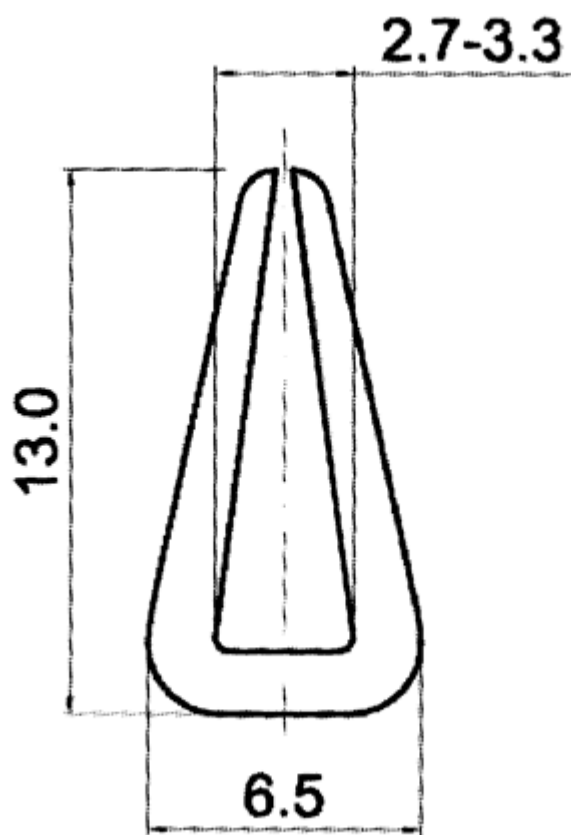

F-OK-5030 - Osłony krawędzi

Dane techniczne:

- **Materiał:** PVC
- **Kolor:** patrz tabela
- **Opakowanie:** rolka 50 m

Symbol	Grubość panelu ±0.3	Stalowy ścisk	Materiał	Kolor	Opakowanie
	[mm]				[m]
F-OK-5030-BLU	3	nie	PVC	niebieski	50