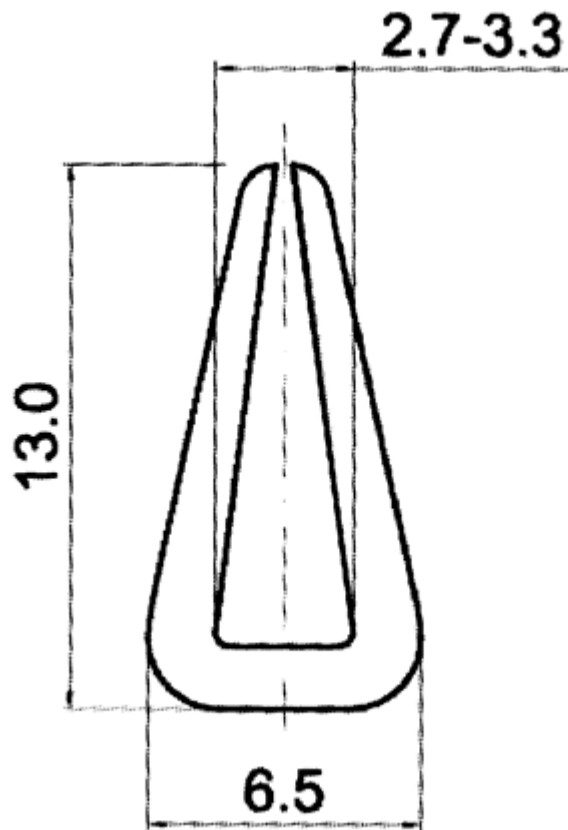

F-OK-5030 - Osłony krawędzi

Dane techniczne:

- **Materiał:** PVC
- **Kolor:** patrz tabela
- **Opakowanie:** rolka 50 m

| Symbol | Grubość panelu ±0.3 | Stalowy ścisk | Materiał | Kolor | Opakowanie |
|---------------|------------------------|---------------|----------|--------|------------|
| | [mm] | | | | [m] |
| F-OK-5030-BLK | 3 | nie | PVC | czarny | 50 |