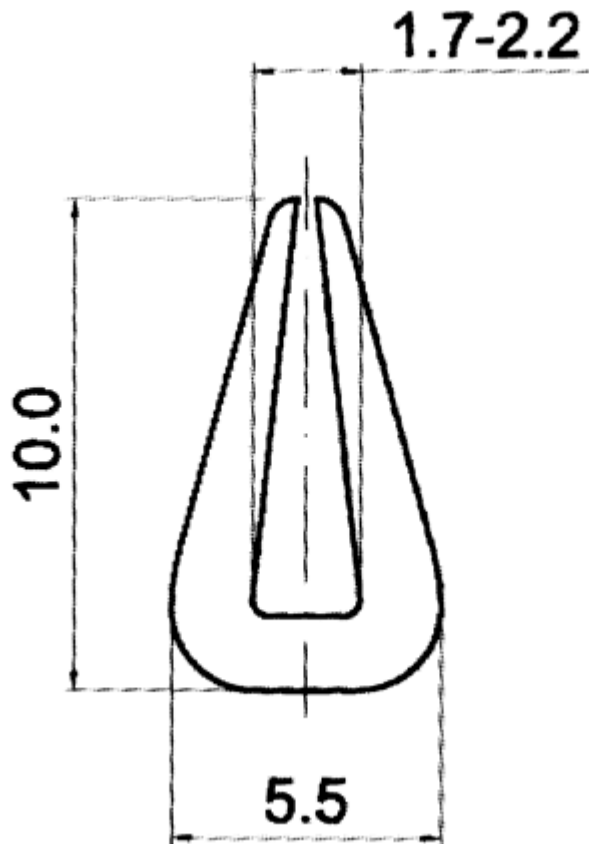

F-OK-5020 - Osłony krawędzi

Dane techniczne:

- **Materiał:** PVC
- **Kolor:** patrz tabela
- **Opakowanie:** rolka 50 m

Symbol	Grubość panelu ±0.2	Stalowy ścisk	Materiał	Kolor	Opakowanie
	[mm]				[m]
F-OK-5020-WH	2	nie	PVC	biały	50