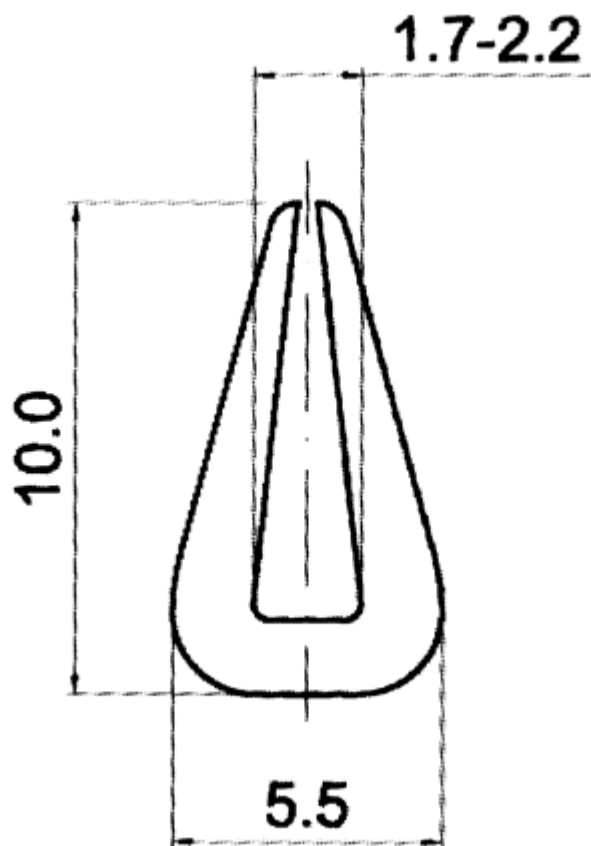

F-OK-5020 - Osłony krawędzi

Dane techniczne:

- **Materiał:** PVC
- **Kolor:** patrz tabela
- **Opakowanie:** rolka 50 m

Symbol	Grubość panelu ±0.2	Stalowy ścisk	Materiał	Kolor	Opakowanie
	[mm]				[m]
F-OK-5020-RED	2	nie	PVC	czerwony	50