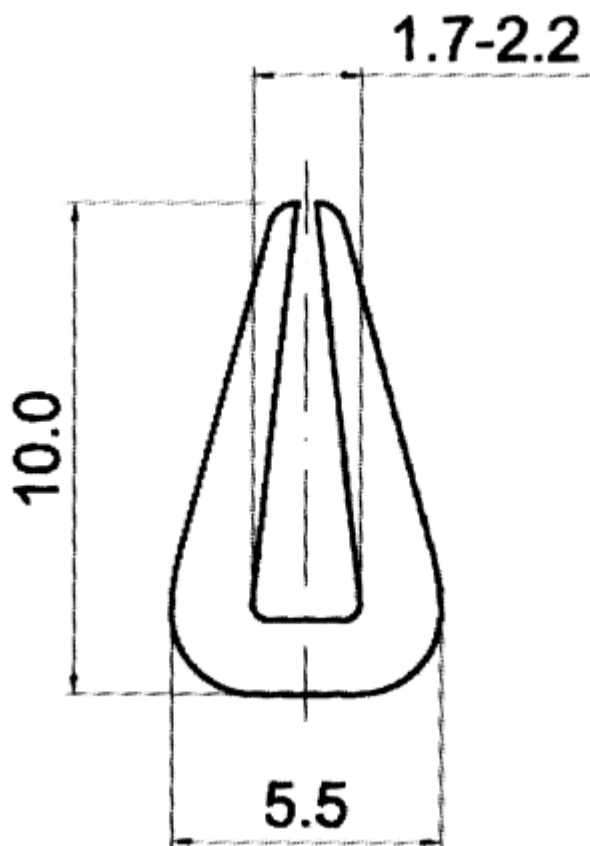

F-OK-5020 - Osłony krawędzi

Dane techniczne:

- **Materiał:** PVC
- **Kolor:** patrz tabela
- **Opakowanie:** rolka 50 m

Symbol	Grubość panelu ±0.2	Stalowy ścisk	Materiał	Kolor	Opakowanie
	[mm]				[m]
F-OK-5020-GRE	2	nie	PVC	zielony	50