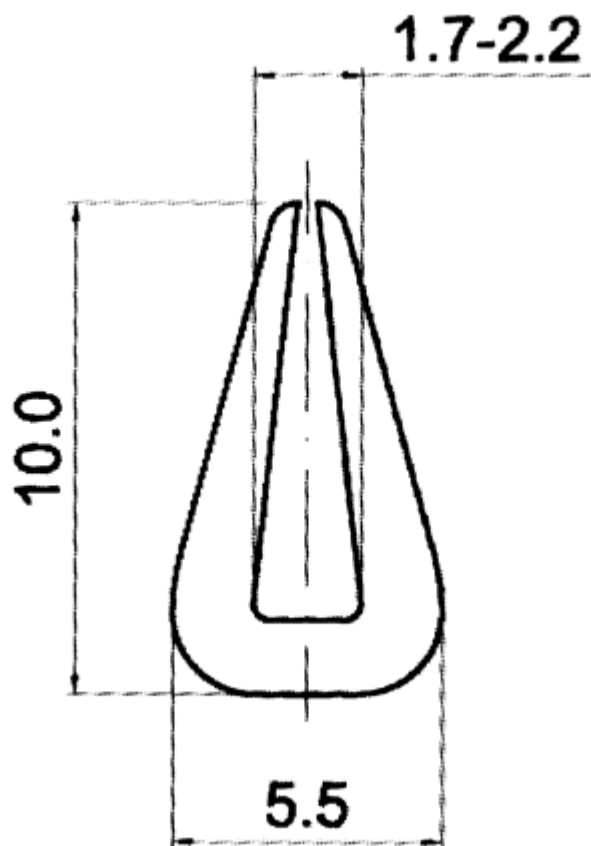

F-OK-5020 - Osłony krawędzi

Dane techniczne:

- **Materiał:** PVC
- **Kolor:** patrz tabela
- **Opakowanie:** rolka 50 m

Symbol	Grubość panelu ±0.2	Stalowy ścisk	Materiał	Kolor	Opakowanie
	[mm]				[m]
F-OK-5020-GR	2	nie	PVC	szary	50