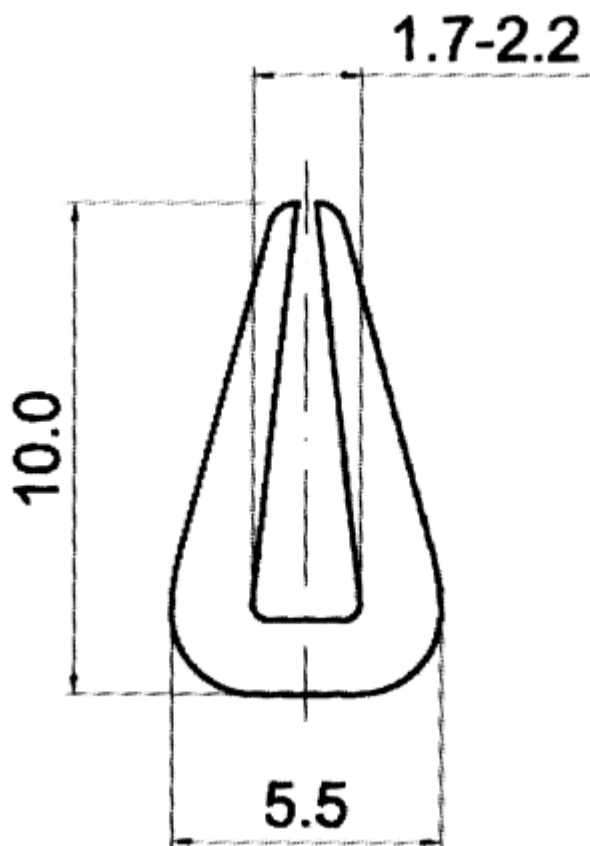

F-OK-5020 - Osłony krawędzi

Dane techniczne:

- **Materiał:** PVC
- **Kolor:** patrz tabela
- **Opakowanie:** rolka 50 m

Symbol	Grubość panelu ±0.2	Stalowy ścisk	Materiał	Kolor	Opakowanie
	[mm]				[m]
F-OK-5020-CL	2	nie	PVC	przezroczysty	50