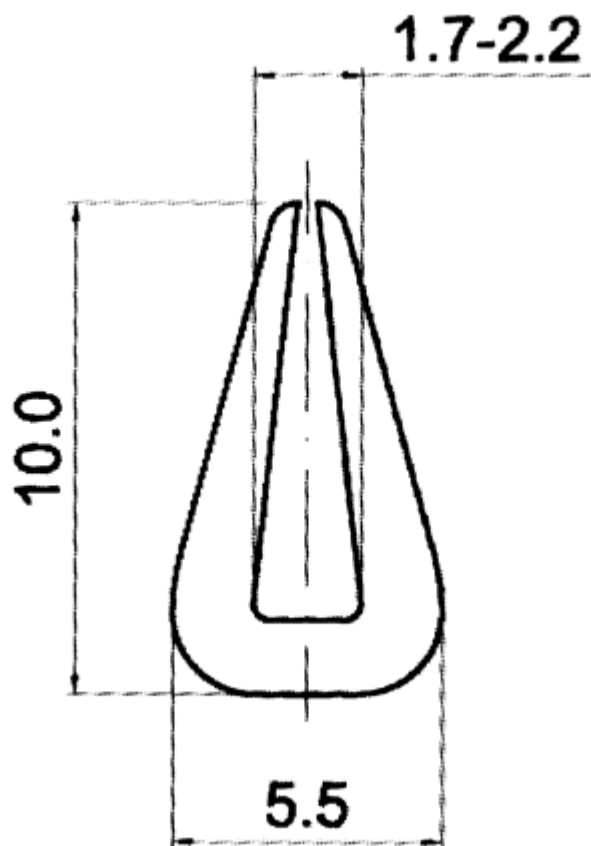

F-OK-5020 - Osłony krawędzi

Dane techniczne:

- **Materiał:** PVC
- **Kolor:** patrz tabela
- **Opakowanie:** rolka 50 m

Symbol	Grubość panelu ±0.2	Stalowy ścisk	Materiał	Kolor	Opakowanie
	[mm]				[m]
F-OK-5020-BLU	2	nie	PVC	niebieski	50