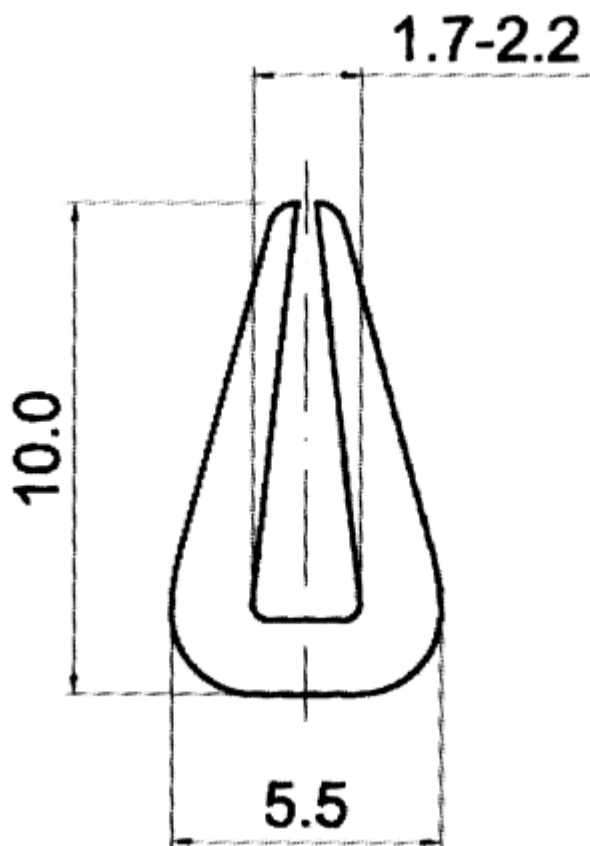

F-OK-5020 - Osłony krawędzi

Dane techniczne:

- **Materiał:** PVC
- **Kolor:** patrz tabela
- **Opakowanie:** rolka 50 m

Symbol	Grubość panelu ±0.2	Stalowy ścisk	Materiał	Kolor	Opakowanie
	[mm]				[m]
F-OK-5020-BLK	2	nie	PVC	czarny	50