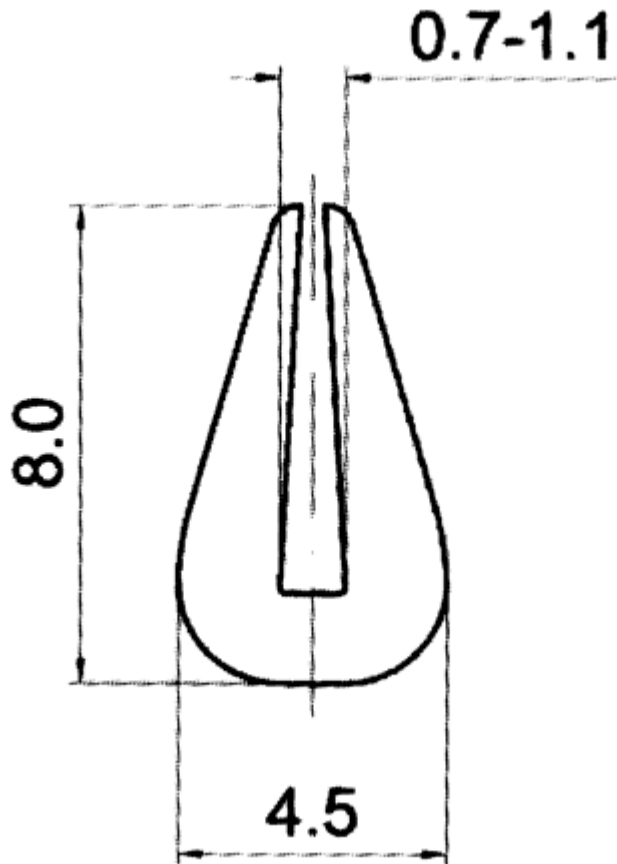

F-OK-5010 - Osłony krawędzi

Dane techniczne:

- **Materiał:** PVC
- **Kolor:** patrz tabela
- **Opakowanie:** rolka 50 m

Symbol	Grubość panelu ±0.1	Stalowy ścisk	Materiał	Kolor	Opakowanie
	[mm]				[m]
F-OK-5010-WH	1	nie	PVC	biały	50