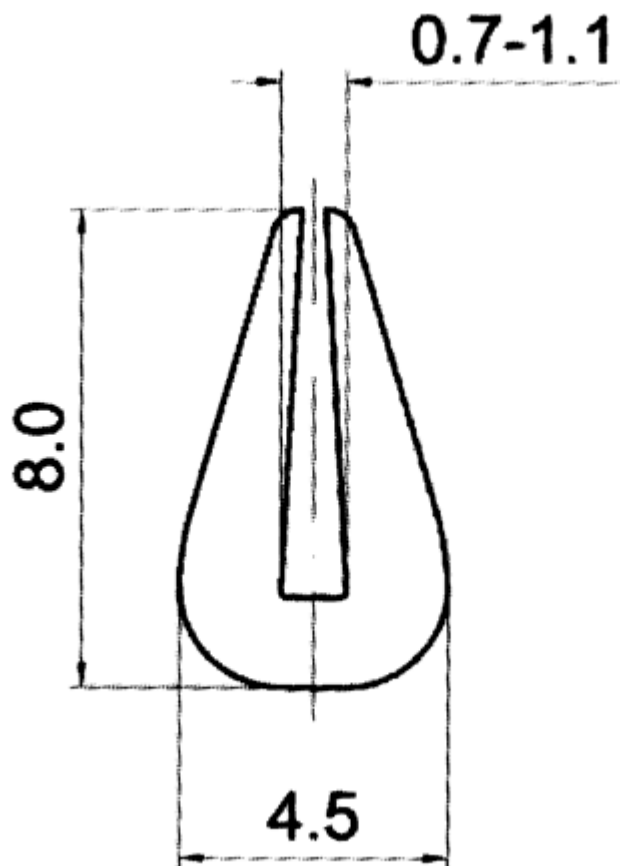

F-OK-5010 - Osłony krawędzi

Dane techniczne:

- **Materiał:** PVC
- **Kolor:** patrz tabela
- **Opakowanie:** rolka 50 m

Symbol	Grubość panelu ±0.1	Stalowy ścisk	Materiał	Kolor	Opakowanie
	[mm]				[m]
F-OK-5010-RED	1	nie	PVC	czerwony	50