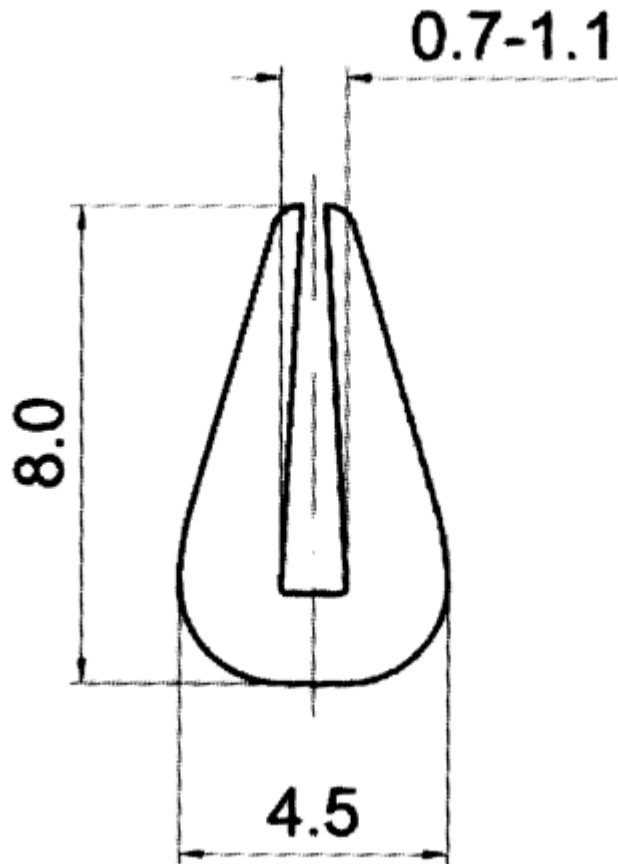

F-OK-5010 - Osłony krawędzi

Dane techniczne:

- **Materiał:** PVC
- **Kolor:** patrz tabela
- **Opakowanie:** rolka 50 m

Symbol	Grubość panelu ±0.1	Stalowy ścisk	Materiał	Kolor	Opakowanie
	[mm]				[m]
F-OK-5010-GRE	1	nie	PVC	zielony	50