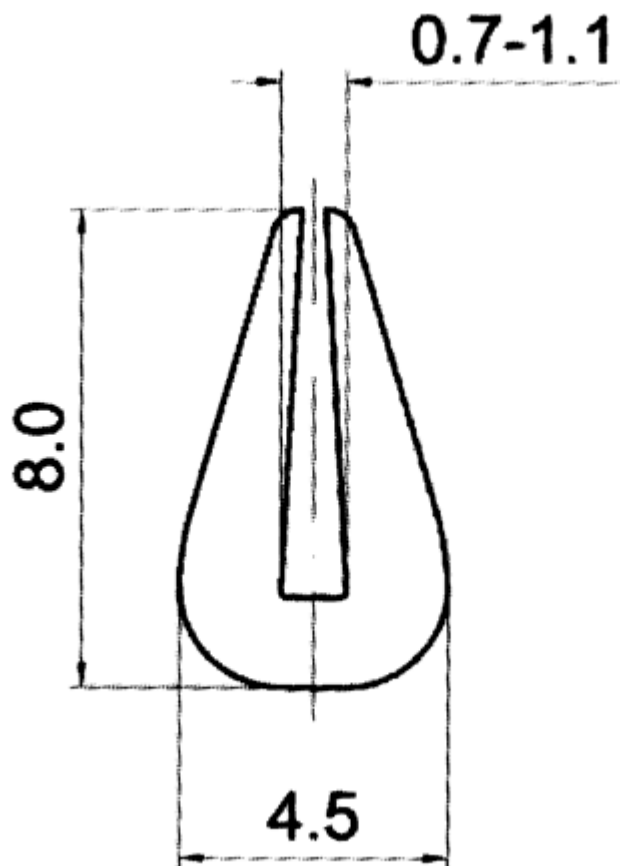

F-OK-5010 - Osłony krawędzi

Dane techniczne:

- **Materiał:** PVC
- **Kolor:** patrz tabela
- **Opakowanie:** rolka 50 m

Symbol	Grubość panelu ±0.1	Stalowy ścisk	Materiał	Kolor	Opakowanie
	[mm]				[m]
F-OK-5010-GR	1	nie	PVC	szary	50