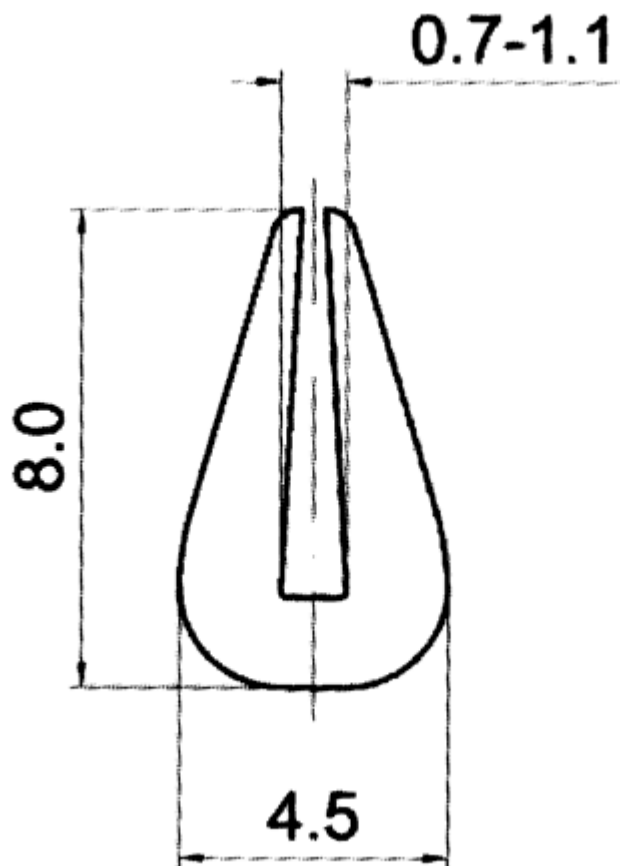

F-OK-5010 - Osłony krawędzi

Dane techniczne:

- **Materiał:** PVC
- **Kolor:** patrz tabela
- **Opakowanie:** rolka 50 m

Symbol	Grubość panelu ±0.1	Stalowy ścisk	Materiał	Kolor	Opakowanie
	[mm]				[m]
F-OK-5010-BLK	1	nie	PVC	czarny	50