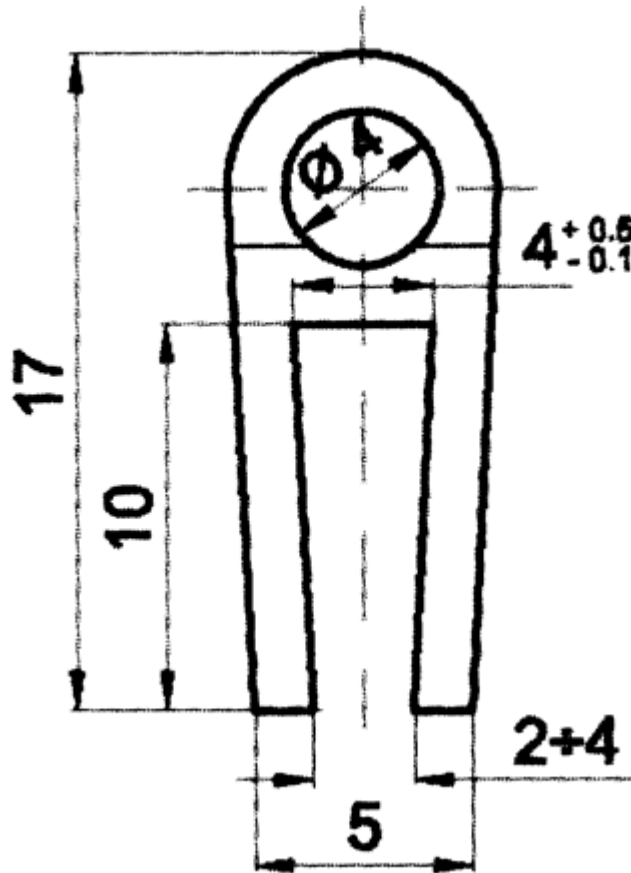

F-OK-1590 - Osłony krawędzi

Dane techniczne:

- **Materiał:** EPDM
- **Kolor:** patrz tabela
- **Opakowanie:** rolka 25 m

Symbol	Zakres grubości panelu	Stalowy ścisk	Materiał	Kolor	Opakowanie
	[mm]				[m]
F-OK-1590-BLK	2.0 - 4.0	nie	EPDM	czarny	25