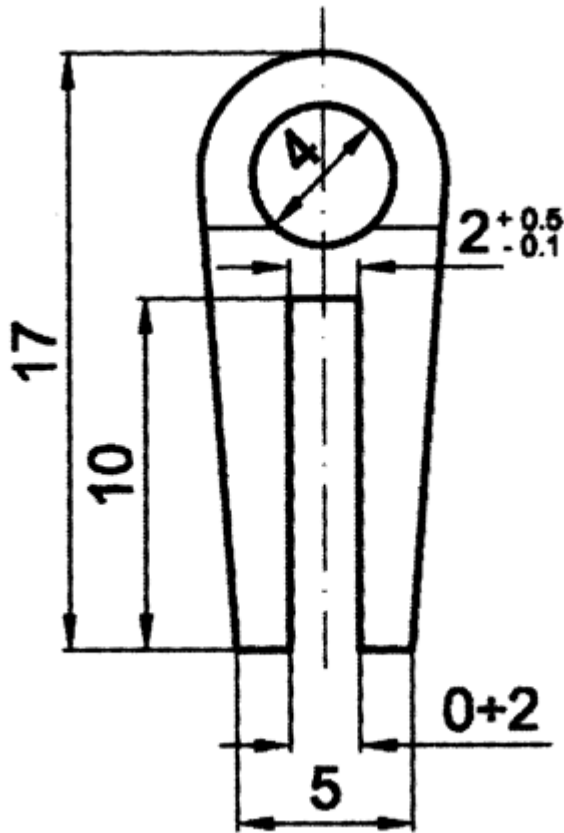

F-OK-1580 - Osłony krawędzi

Dane techniczne:

- **Materiał:** EPDM
- **Kolor:** patrz tabela
- **Opakowanie:** rolka 25 m

Symbol	Zakres grubości panelu	Stalowy ścisk	Materiał	Kolor	Opakowanie
	[mm]				[m]
F-OK-1580-BLK	2 maks.	nie	EPDM	czarny	25