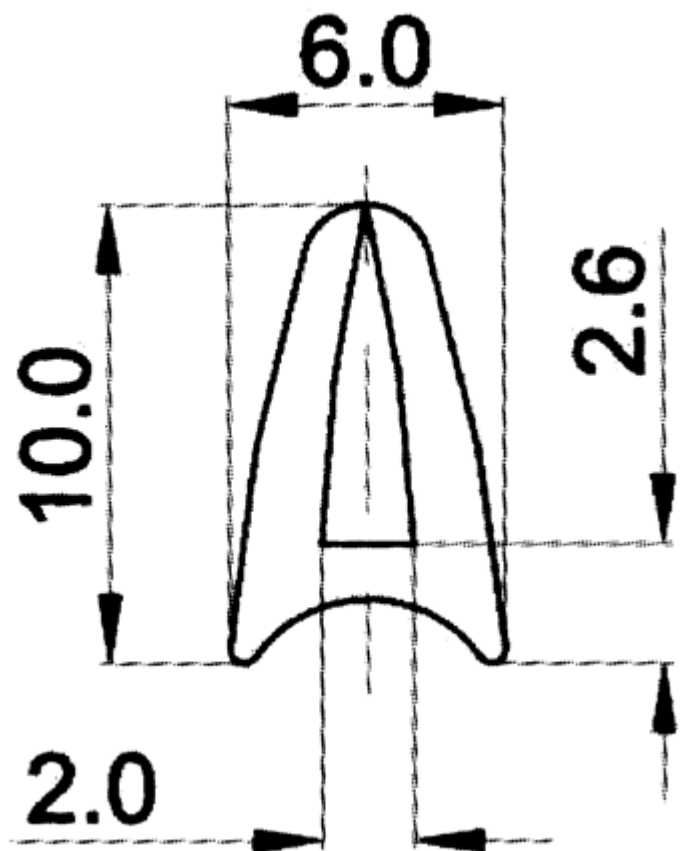

F-OK-1520 - Osłony krawędzi

Dane techniczne:

- **Materiał:** EPDM
- **Kolor:** patrz tabela
- **Opakowanie:** rolka 50 m

Symbol	Zakres grubości panelu	Stalowy ścisk	Materiał	Kolor	Opakowanie
	[mm]				[m]
F-OK-1520-BLK	1.5 - 2.0	nie	EPDM	czarny	50