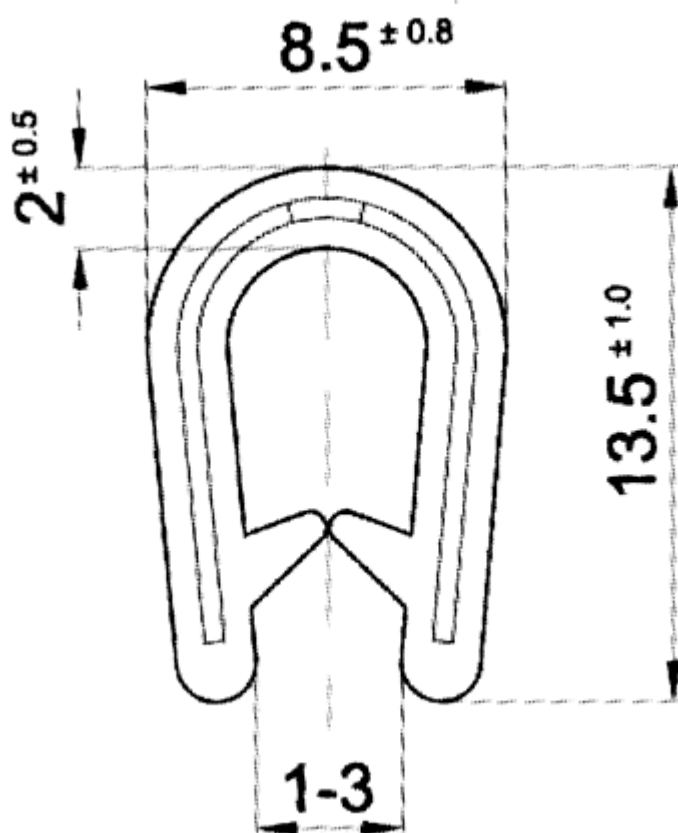

F-OK-1130 - Osłony krawędzi

Dane techniczne:

- **Materiał:** EPDM/PVC
- **Kolor:** czarny
- **Opakowanie:** rolka 25 m

Symbol	Zakres grubości panelu	Stalowy ścisk	Materiał	Kolor	Opakowanie
	[mm]				[m]
F-OK-1130-BLK	1 - 3	tak	EPDM/PVC	czarny	25