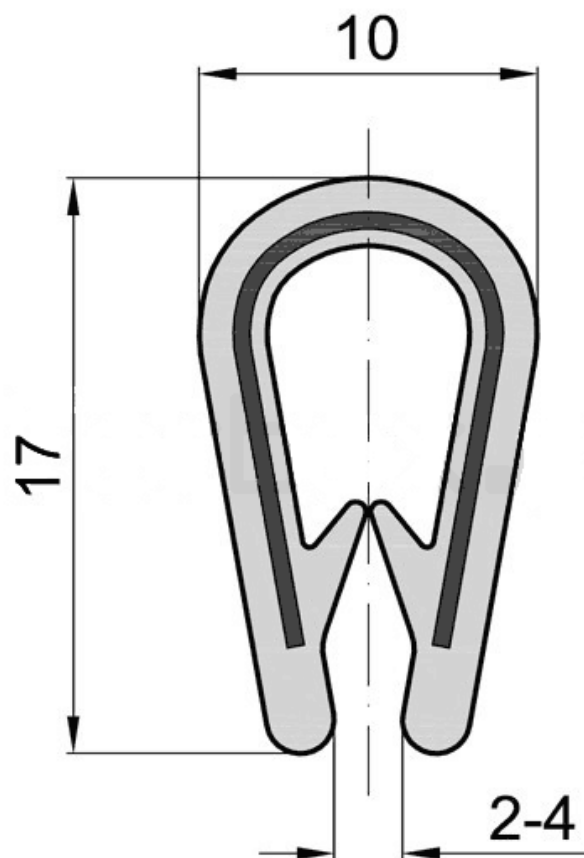

F-OK-1090B - Osłony krawędzi

Dane techniczne:

- **Materiał:** PVC
- **Kolor:** czarny
- **Opakowanie:** rolka 25 m

Symbol	Zakres grubości panelu	Stalowy ścisk	Materiał	Kolor	Opakowanie
	[mm]				[m]
F-OK-1090B-BLK	2.0 - 4.0	tak	PVC	czarny	25