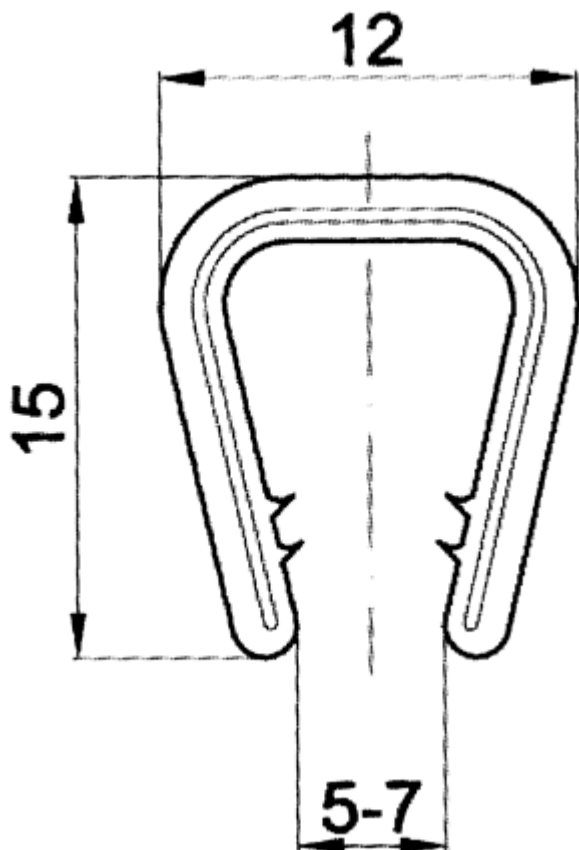

F-OK-1080 - Osłony krawędzi

Dane techniczne:

- **Materiał:** PVC
- **Kolor:** czarny
- **Opakowanie:** rolka 25 m

Symbol	Zakres grubości panelu	Stalowy ścisk	Materiał	Kolor	Opakowanie
	[mm]				[m]
F-OK-1080-BLK	5 - 7	tak	PVC	czarny	25