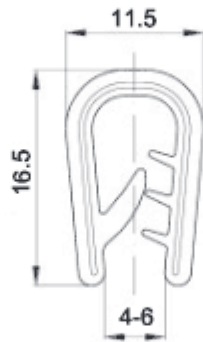

F-OK-1061 - Osłony krawędzi

Dane techniczne:

- **Materiał:** PVC
- **Kolor:** czarny
- **Opakowanie:** rolka 25 m

Symbol	Zakres grubości panelu	Stalowy ścisk	Materiał	Kolor	Opakowanie
	[mm]				[m]
F-OK-1061-BLK	4 - 6	tak	PVC	czarny	25