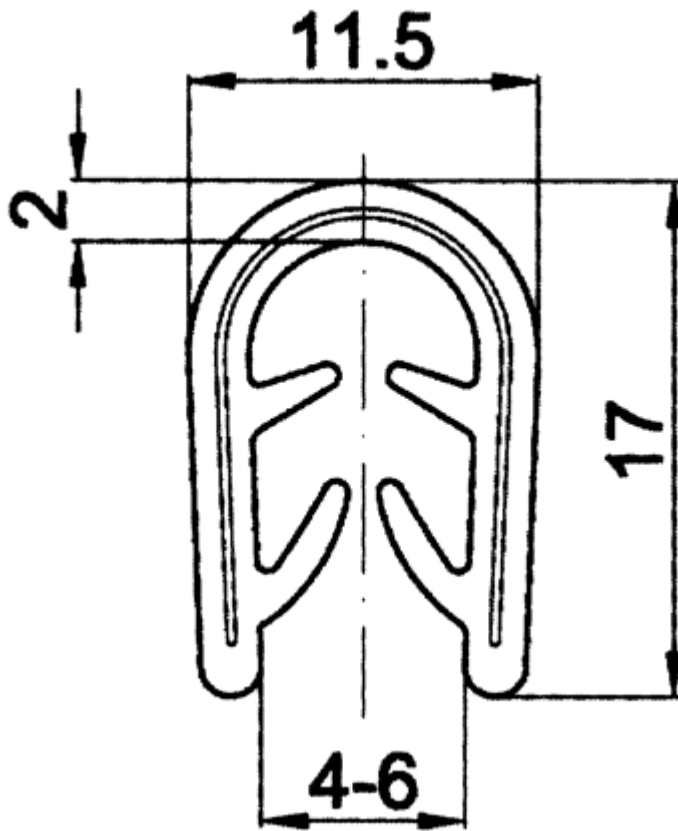

F-OK-1060 - Osłony krawędzi

Dane techniczne:

- **Materiał:** PVC
- **Kolor:** patrz tabela
- **Opakowanie:** rolka 25 m

Symbol	Zakres grubości panelu	Stalowy ścisk	Materiał	Kolor	Opakowanie
	[mm]				[m]
F-OK-1060-BLK	4 - 6	tak	PVC	czarny	25