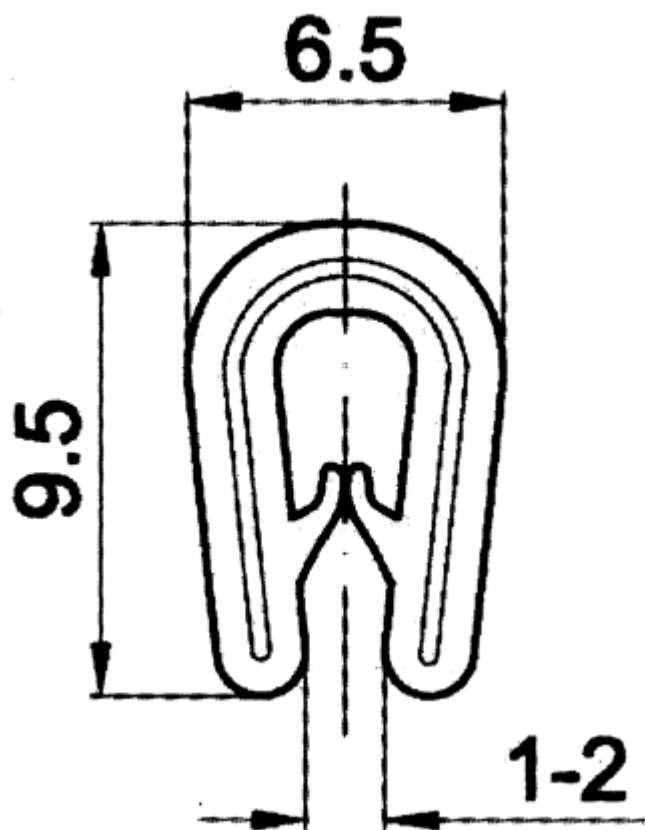

F-OK-1020 - Osłony krawędzi

Dane techniczne:

- **Materiał:** PVC
- **Kolor:** patrz tabela
- **Opakowanie:** rolka 25 m

Symbol	Zakres grubości panelu	Stalowy ścisk	Materiał	Kolor	Opakowanie
	[mm]				[m]
F-OK-1020-WHGR	1 - 2	tak	PVC	biało-szary	25