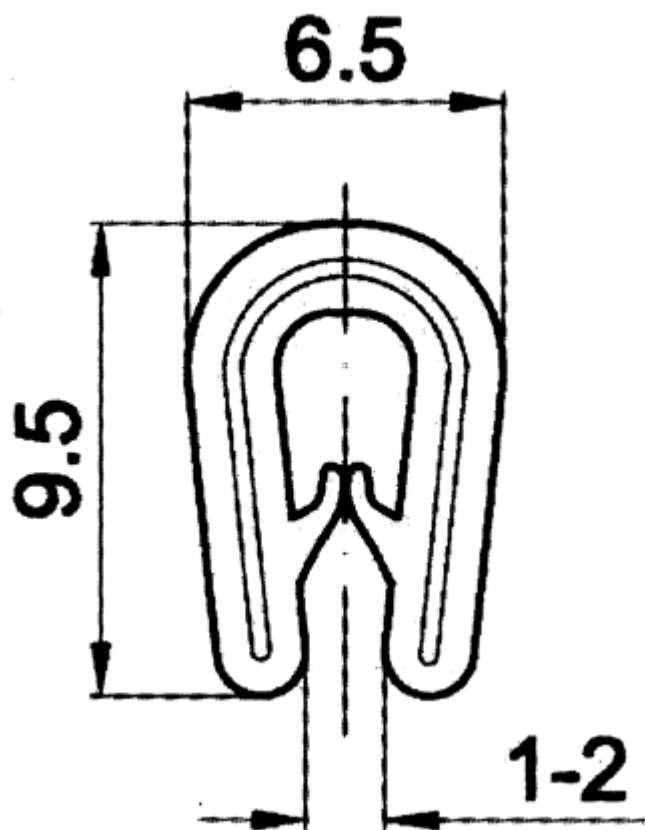

F-OK-1020 - Osłony krawędzi

Dane techniczne:

- **Materiał:** PVC
- **Kolor:** patrz tabela
- **Opakowanie:** rolka 25 m

Symbol	Zakres grubości panelu	Stalowy ścisk	Materiał	Kolor	Opakowanie
	[mm]				[m]
F-OK-1020-SIL	1 - 2	tak	PVC	srebrny	25