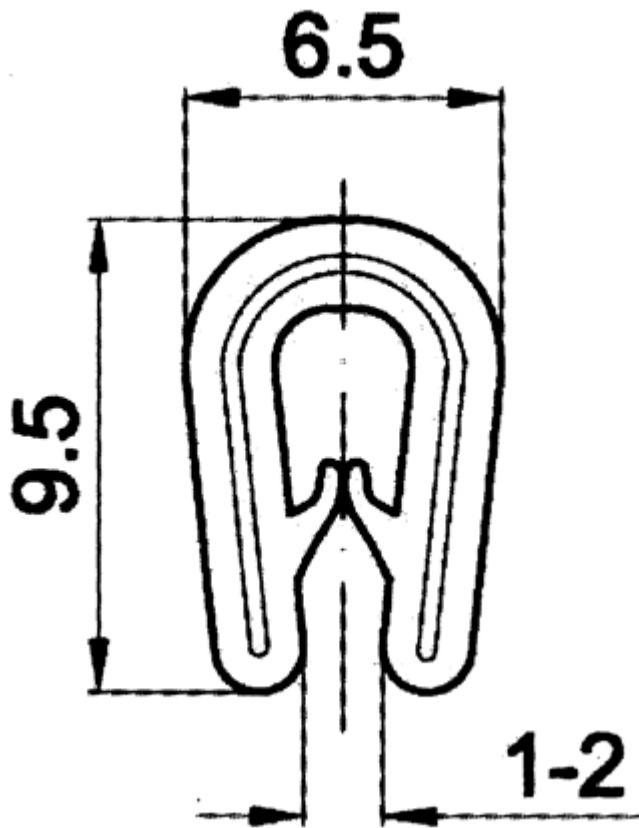

F-OK-1020 - Osłony krawędzi

Dane techniczne:

- **Materiał:** PVC
- **Kolor:** patrz tabela
- **Opakowanie:** rolka 25 m

Symbol	Zakres grubości panelu	Stalowy ścisk	Materiał	Kolor	Opakowanie
	[mm]				[m]
F-OK-1020-BLK	1 - 2	tak	PVC	czarny	25