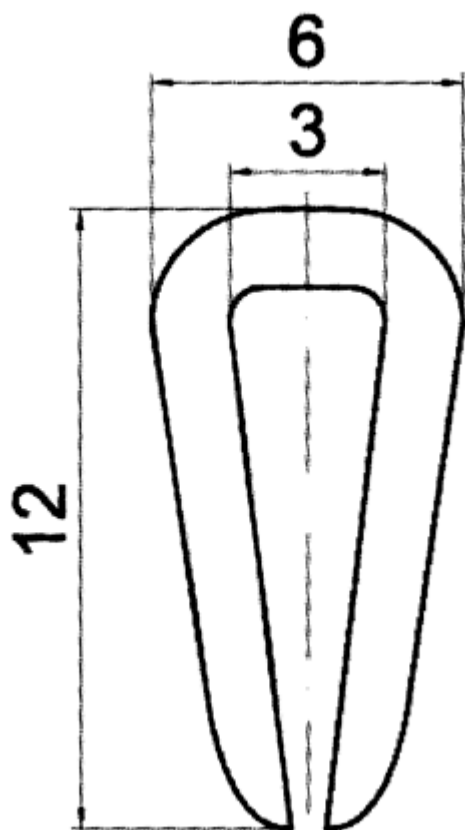

F-OK-0160 - Osłony krawędzi

Dane techniczne:

- **Materiał:** PVC/GUMA
- **Kolor:** patrz tabela
- **Opakowanie:** rolka 50 m

Symbol	Grubość panelu	Stalowy ścisk	Materiał	Kolor	Opakowanie
	[mm]				[m]
F-OK-0160-WH	3	nie	PVC/guma	biały	50