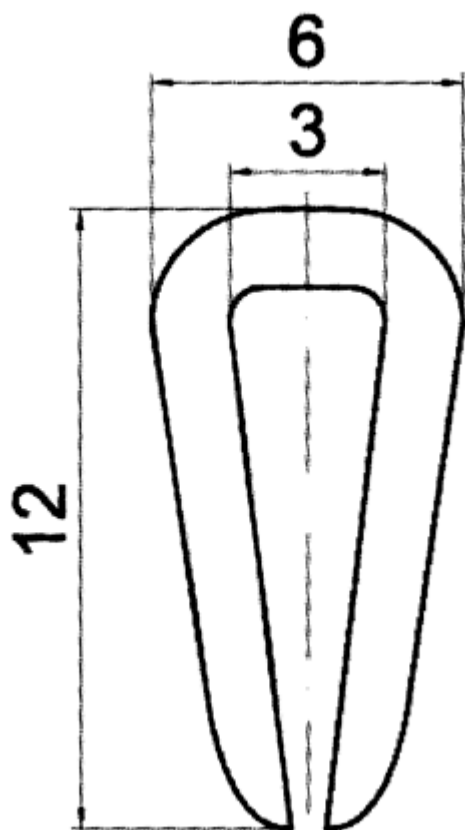

F-OK-0160 - Osłony krawędzi

Dane techniczne:

- **Materiał:** PVC/GUMA
- **Kolor:** patrz tabela
- **Opakowanie:** rolka 50 m

Symbol	Grubość panelu	Stalowy ścisk	Materiał	Kolor	Opakowanie
	[mm]				[m]
F-OK-0160-RED	3	nie	PVC/guma	czerwony	50