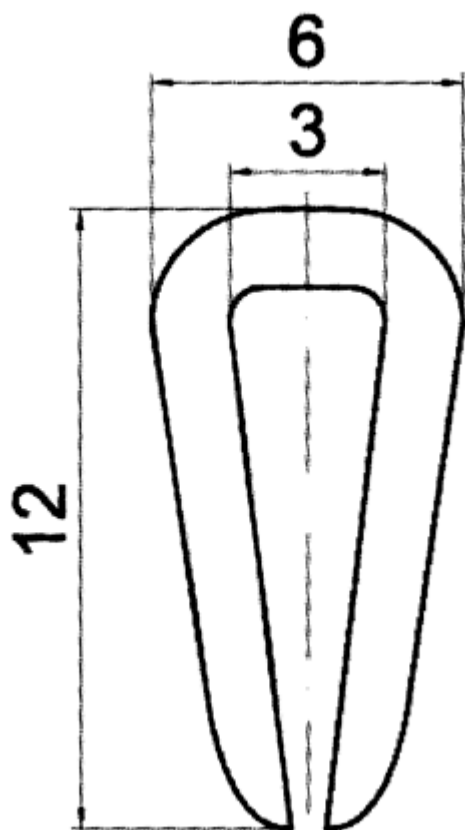

F-OK-0160 - Osłony krawędzi

Dane techniczne:

- **Materiał:** PVC/GUMA
- **Kolor:** patrz tabela
- **Opakowanie:** rolka 50 m

Symbol	Grubość panelu	Stalowy ścisk	Materiał	Kolor	Opakowanie
	[mm]				[m]
F-OK-0160-GRE	3	nie	PVC/guma	zielony	50