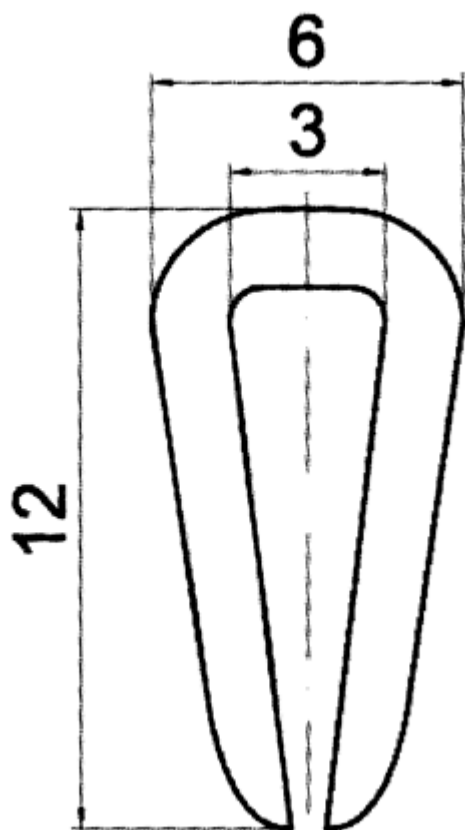

F-OK-0160 - Osłony krawędzi

Dane techniczne:

- **Materiał:** PVC/GUMA
- **Kolor:** patrz tabela
- **Opakowanie:** rolka 50 m

Symbol	Grubość panelu	Stalowy ścisk	Materiał	Kolor	Opakowanie
	[mm]				[m]
F-OK-0160-GR	3	nie	PVC/guma	szary	50