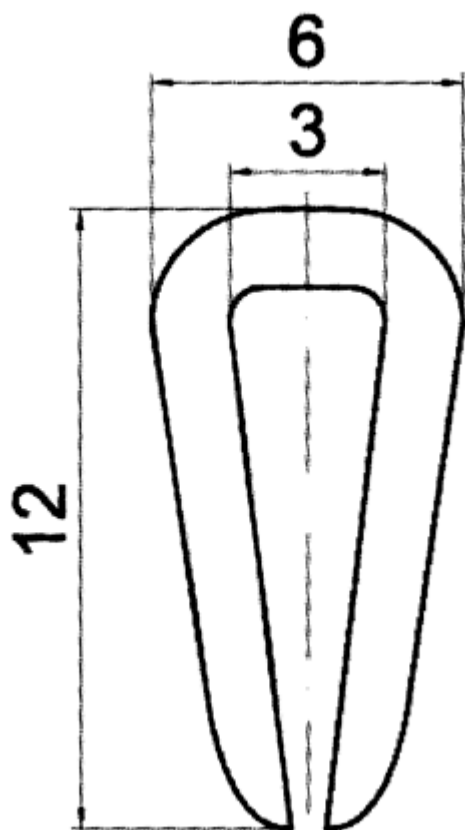

F-OK-0160 - Osłony krawędzi

Dane techniczne:

- **Materiał:** PVC/GUMA
- **Kolor:** patrz tabela
- **Opakowanie:** rolka 50 m

Symbol	Grubość panelu	Stalowy ścisk	Materiał	Kolor	Opakowanie
	[mm]				[m]
F-OK-0160-CL	3	nie	PVC/guma	przezroczysty	50