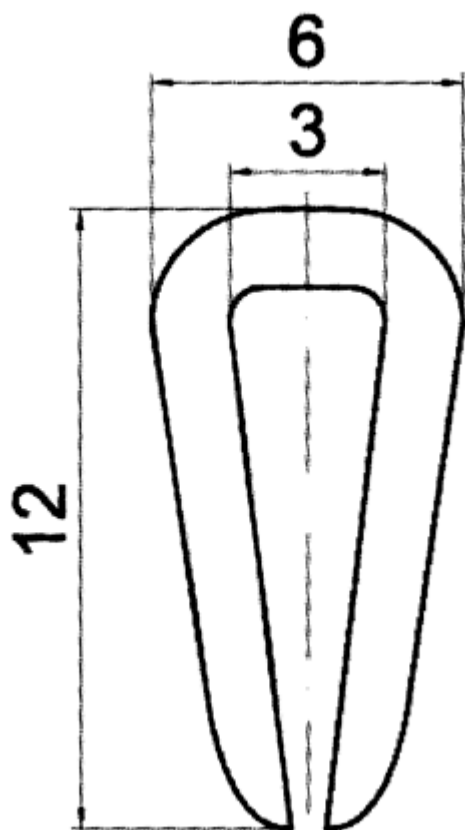

F-OK-0160 - Osłony krawędzi

Dane techniczne:

- **Materiał:** PVC/GUMA
- **Kolor:** patrz tabela
- **Opakowanie:** rolka 50 m

Symbol	Grubość panelu	Stalowy ścisk	Materiał	Kolor	Opakowanie
	[mm]				[m]
F-OK-0160-BLU	3	nie	PVC/guma	niebieski	50