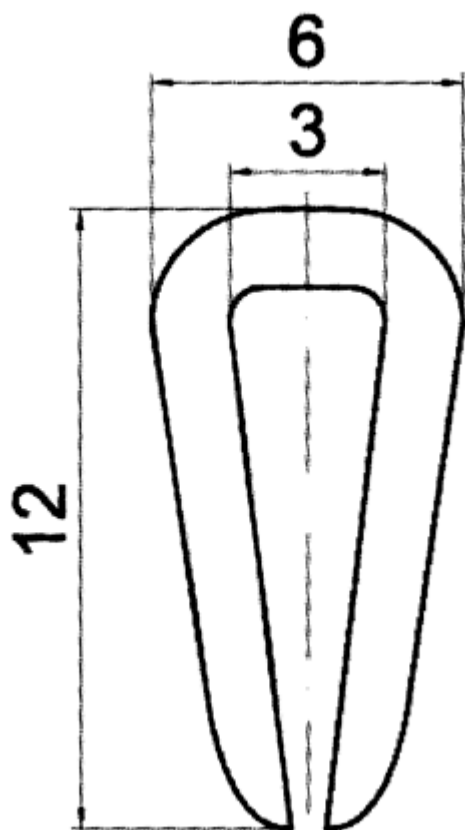

F-OK-0160 - Osłony krawędzi

Dane techniczne:

- **Materiał:** PVC/GUMA
- **Kolor:** patrz tabela
- **Opakowanie:** rolka 50 m

Symbol	Grubość panelu	Stalowy ścisk	Materiał	Kolor	Opakowanie
	[mm]				[m]
F-OK-0160-BLK	3	nie	PVC/guma	czarny	50