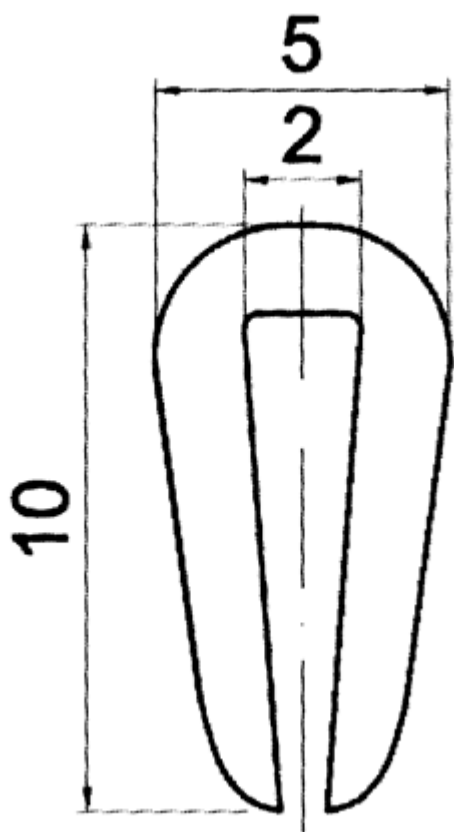

F-OK-0150 - Osłony krawędzi

Dane techniczne:

- **Materiał:** PVC/GUMA
- **Kolor:** patrz tabela
- **Opakowanie:** rolka 50 m

Symbol	Grubość panelu	Stalowy ścisk	Materiał	Kolor	Opakowanie
	[mm]				[m]
F-OK-0150-WH	2	nie	PVC/guma	biały	50