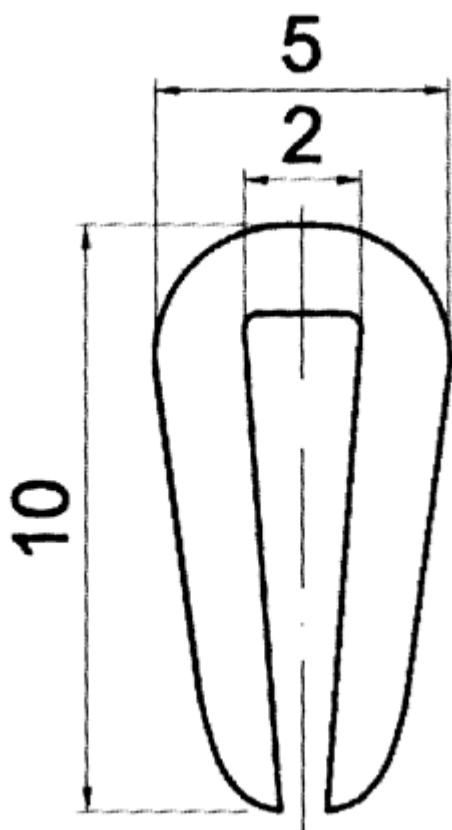

F-OK-0150 - Osłony krawędzi

Dane techniczne:

- **Materiał:** PVC/GUMA
- **Kolor:** patrz tabela
- **Opakowanie:** rolka 50 m

Symbol	Grubość panelu	Stalowy ścisk	Materiał	Kolor	Opakowanie
	[mm]				[m]
F-OK-0150-RED	2	nie	PVC/guma	czerwony	50