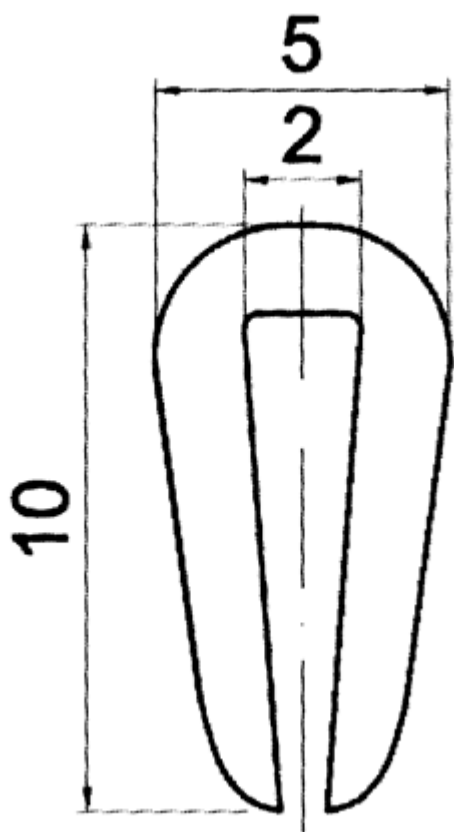

F-OK-0150 - Osłony krawędzi

Dane techniczne:

- **Materiał:** PVC/GUMA
- **Kolor:** patrz tabela
- **Opakowanie:** rolka 50 m

Symbol	Grubość panelu	Stalowy ścisk	Materiał	Kolor	Opakowanie
	[mm]				[m]
F-OK-0150-GRE	2	nie	PVC/guma	zielony	50