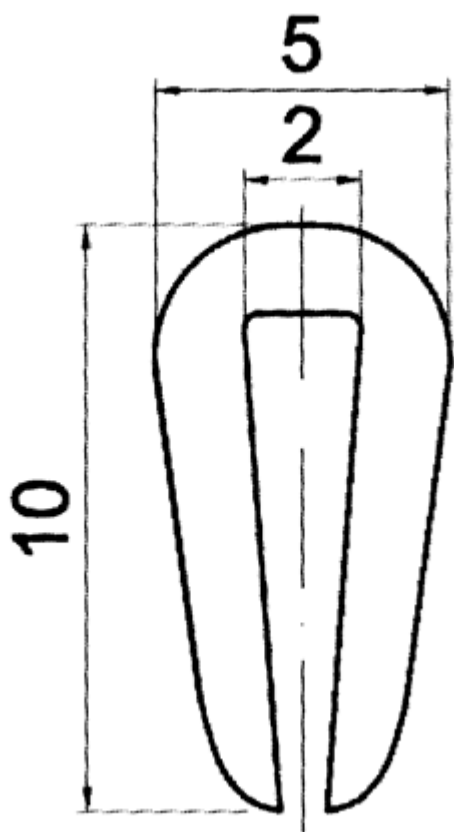

F-OK-0150 - Osłony krawędzi

Dane techniczne:

- **Materiał:** PVC/GUMA
- **Kolor:** patrz tabela
- **Opakowanie:** rolka 50 m

Symbol	Grubość panelu	Stalowy ścisk	Materiał	Kolor	Opakowanie
	[mm]				[m]
F-OK-0150-GR	2	nie	PVC/guma	szary	50