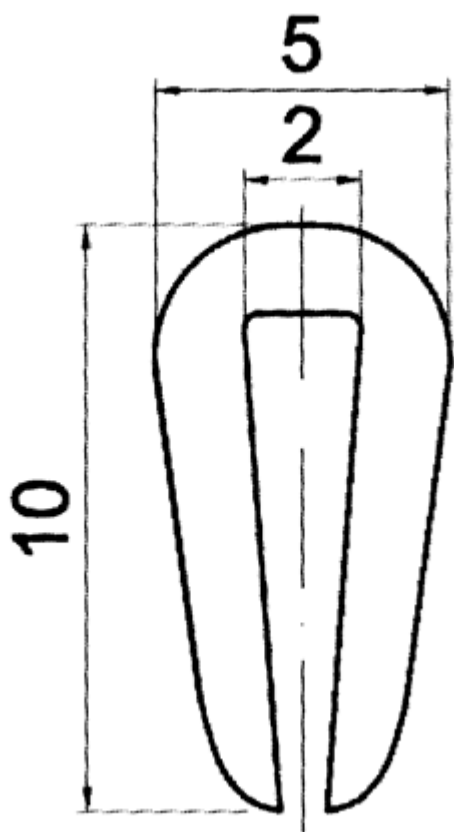

F-OK-0150 - Osłony krawędzi

Dane techniczne:

- **Materiał:** PVC/GUMA
- **Kolor:** patrz tabela
- **Opakowanie:** rolka 50 m

| Symbol | Grubość panelu | Stalowy ścisk | Materiał | Kolor | Opakowanie |
|--------------|----------------|---------------|----------|---------------|------------|
| | [mm] | | | | [m] |
| F-OK-0150-CL | 2 | nie | PVC/guma | przezroczysty | 50 |