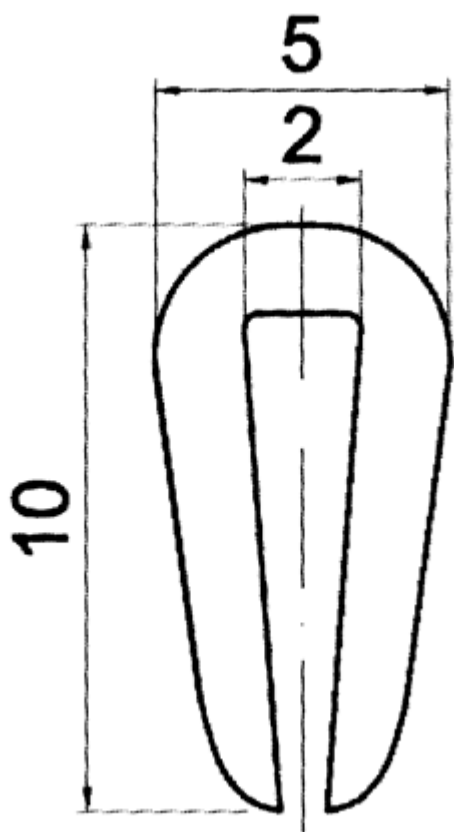

F-OK-0150 - Osłony krawędzi

Dane techniczne:

- **Materiał:** PVC/GUMA
- **Kolor:** patrz tabela
- **Opakowanie:** rolka 50 m

Symbol	Grubość panelu	Stalowy ścisk	Materiał	Kolor	Opakowanie
	[mm]				[m]
F-OK-0150-BLU	2	nie	PVC/guma	niebieski	50