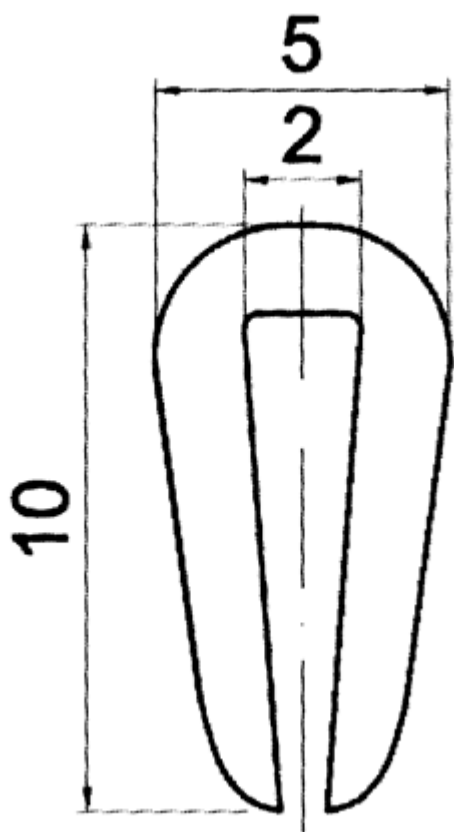

F-OK-0150 - Osłony krawędzi

Dane techniczne:

- **Materiał:** PVC/GUMA
- **Kolor:** patrz tabela
- **Opakowanie:** rolka 50 m

Symbol	Grubość panelu	Stalowy ścisk	Materiał	Kolor	Opakowanie
	[mm]				[m]
F-OK-0150-BLK	2	nie	PVC/guma	czarny	50