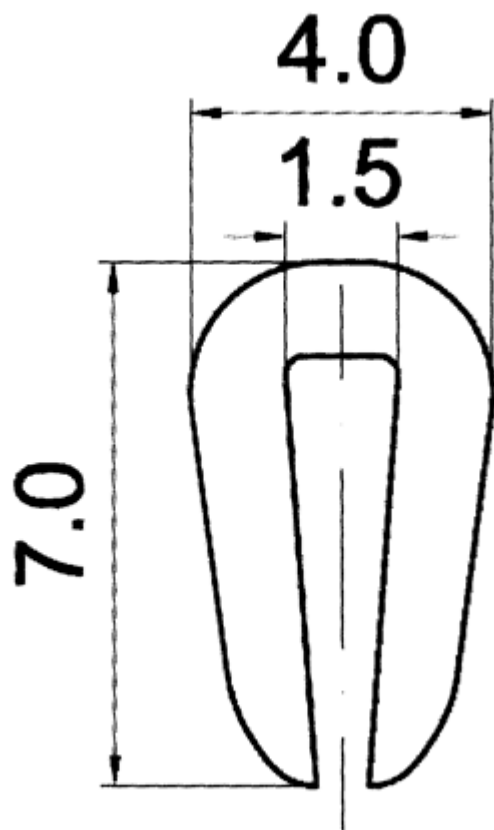

F-OK-0140 - Osłony krawędzi

Dane techniczne:

- **Materiał:** PVC/GUMA
- **Kolor:** patrz tabela
- **Opakowanie:** rolka 50 m

Symbol	Grubość panelu	Stalowy ścisk	Materiał	Kolor	Opakowanie
	[mm]				[m]
F-OK-0140-WH	1.5	nie	PVC/guma	biały	50