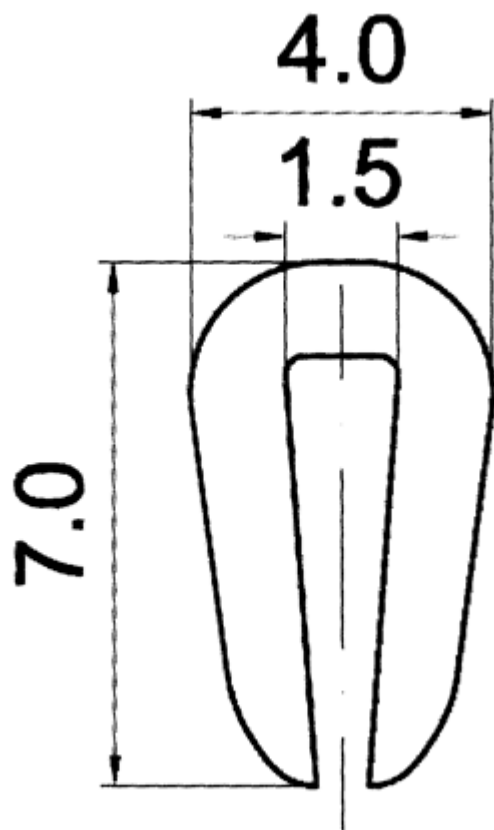

F-OK-0140 - Osłony krawędzi

Dane techniczne:

- **Materiał:** PVC/GUMA
- **Kolor:** patrz tabela
- **Opakowanie:** rolka 50 m

Symbol	Grubość panelu	Stalowy ścisk	Materiał	Kolor	Opakowanie
	[mm]				[m]
F-OK-0140-RED	1.5	nie	PVC/guma	czerwony	50