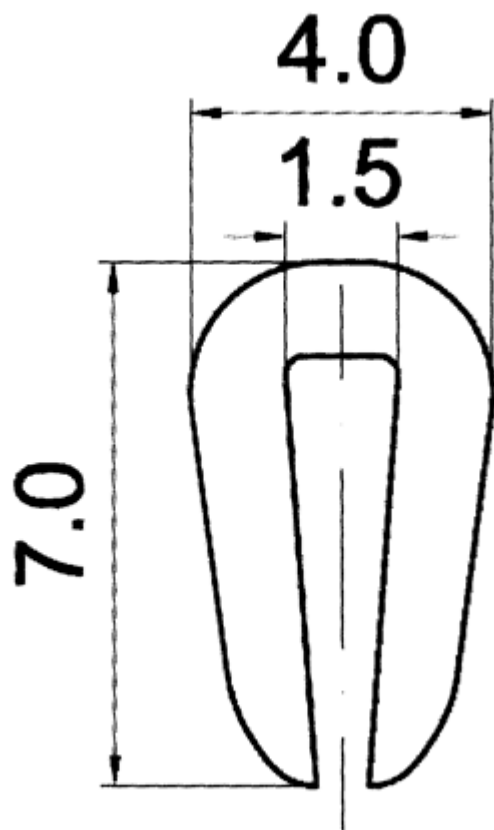

F-OK-0140 - Osłony krawędzi

Dane techniczne:

- **Materiał:** PVC/GUMA
- **Kolor:** patrz tabela
- **Opakowanie:** rolka 50 m

Symbol	Grubość panelu	Stalowy ścisk	Materiał	Kolor	Opakowanie
	[mm]				[m]
F-OK-0140-GRE	1.5	nie	PVC/guma	zielony	50